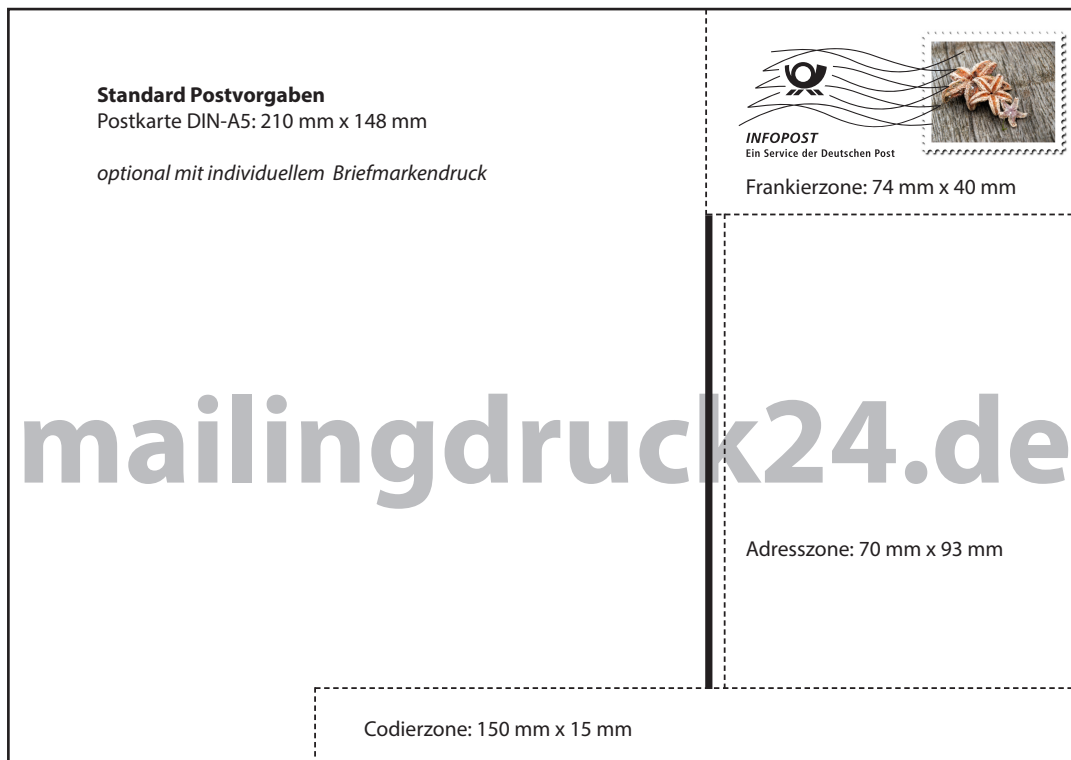

- 5 Standardformate (andere Größen auf Anfrage)
- Bildseite mit Hochglanzdruck
- Druck 4/4 farbig Euroskala
- PDF-Datei - CMYK - 2 mm Anschnitt - mit Schnittmarken

Postkarte DIN-A6

<p>Standard Postvorgaben Postkarte DIN A6: 148 mm x 105 mm</p> <p><i>optional mit individuellem Briefmarkendruck</i></p>	 <p>Frankierzone: 74 mm x 40 mm</p>
<p>Codierzone: 150 mm x 15 mm</p>	

Postkarte DIN lang

<p>Standard Postvorgaben Postkarte DIN lang: 210 mm x 100 mm</p> <p><i>optional mit individuellem Briefmarkendruck</i></p>	 <p>Frankierzone: 74 mm x 40 mm</p>
<p>Codierzone: 150 mm x 15 mm</p>	

Bitte beachten Sie, die Vorlagen sind nicht in Originalgröße angelegt.

Postkarte DIN-A5

Maxi-Postkarte

Bitte beachten Sie, die Vorlagen sind nicht in Originalgröße angelegt.

Postkarte A4 Plus

Standard Postvorgaben
Postkarte A4 Plus: 340 mm x 240 mm
optional mit individuellem Briefmarkendruck

INFOPOST
Ein-Service der Deutschen Post
Frankierzone: 74 mm x 40 mm

15 mm

15 mm

mailingdruck24.de

Ruhezone nicht bedrucken!

Max Mustermann
Musterstr. 123
00000 Musterhausen

20 mm

Adresszone: 70 mm